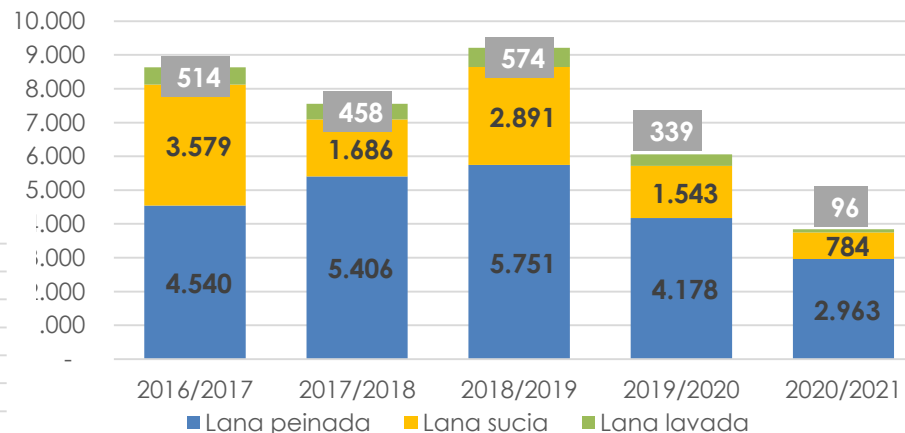

Exportación de lana (en toneladas Base Sucia)

1.147

Septiembre 2020

▼30,1%

Var.interanual
Sep. 2020 vs 2019

3.844

Jul-Sep. 2020

▼36,6%

Var. Jul-Sep. 2020
vs Jul-Sep. 2019

Exportación de lana (en miles de USD)

4.509

Septiembre 2020

▼56%

Var.interanual
Sep. 2020 vs 2019

16.116

Jul-Sep. 2020

▼54%

Var. Jul-Sep. 2020
vs Jul-Sep. 2019

Composición de las exportaciones (en toneladas Base Sucia)

Composición de las exportaciones (en toneladas Base Sucia)

Julio/Septiembre - Zafra 2019/2020

Composición de las exportaciones (en miles de USD)

Julio/Septiembre - Zafra 2020/2021