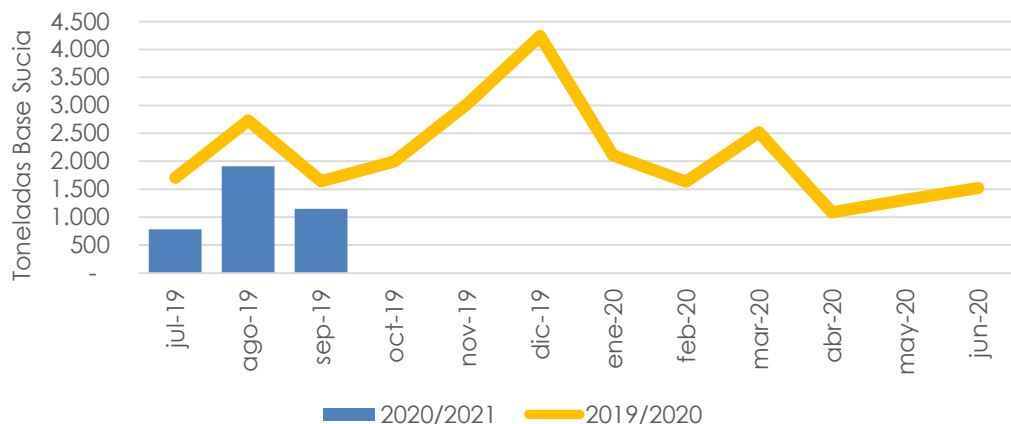

Exportación de lana (en toneladas Base Sucia)

1.147

Septiembre 2020

▼30,1%

Var.interanual
Sep. 2020 vs 2019

3.844

Jul-Sep. 2020

▼36,6%

Var. Jul-Sep. 2020
vs Jul-Sep. 2019

Exportación de lana (en miles de USD)

4.509

Septiembre 2020

▼56%

Var.interanual
Sep. 2020 vs 2019

16.116

Jul-Sep. 2020

Julio/Septiembre - Zafra 2020/2021