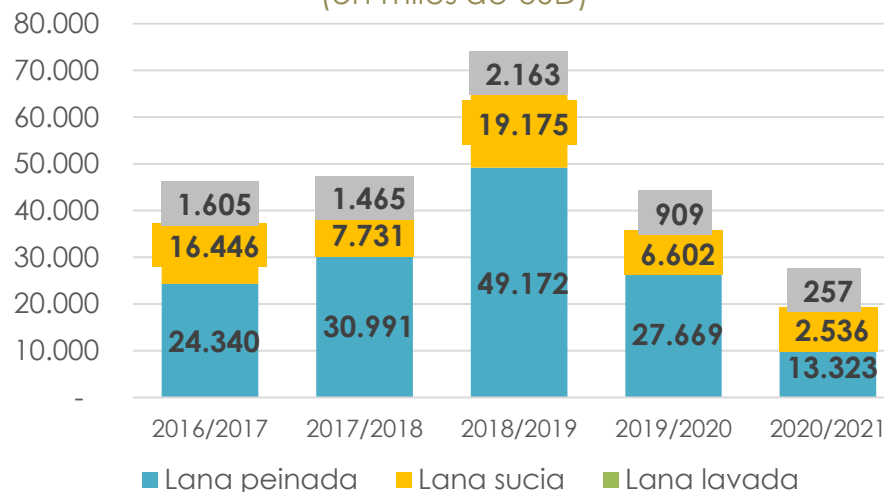

Var. Jul-Sep. 2020
vs Jul-Sep. 2019

Exportación de lana (en miles de USD)

4.509

Septiembre 2020

▼56%

Var.interanual
Sep. 2020 vs 2019

16.116

Jul-Sep. 2020

▼54%

Var. Jul-Sep. 2020
vs Jul-Sep. 2019

Composición de las exportaciones (en toneladas Base Sucia)

Composición de las exportaciones (en toneladas Base Sucia)

Julio/Septiembre - Zafra 2019/2020

Composición de las exportaciones (en miles de USD)

Julio/Septiembre - Zafra 2020/2021