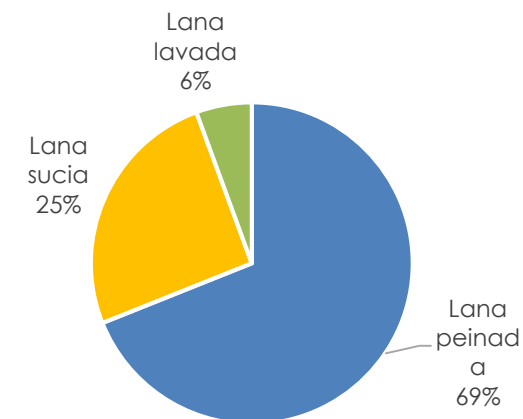

▼54%

Var. Jul-Sep. 2020
vs Jul-Sep. 2019

Composición de las exportaciones (en toneladas Base Sucia)

Composición de las exportaciones (en toneladas Base Sucia)

Julio/Septiembre - Zafra 2019/2020

Composición de las exportaciones (en miles de USD)

Julio/Septiembre - Zafra 2020/2021